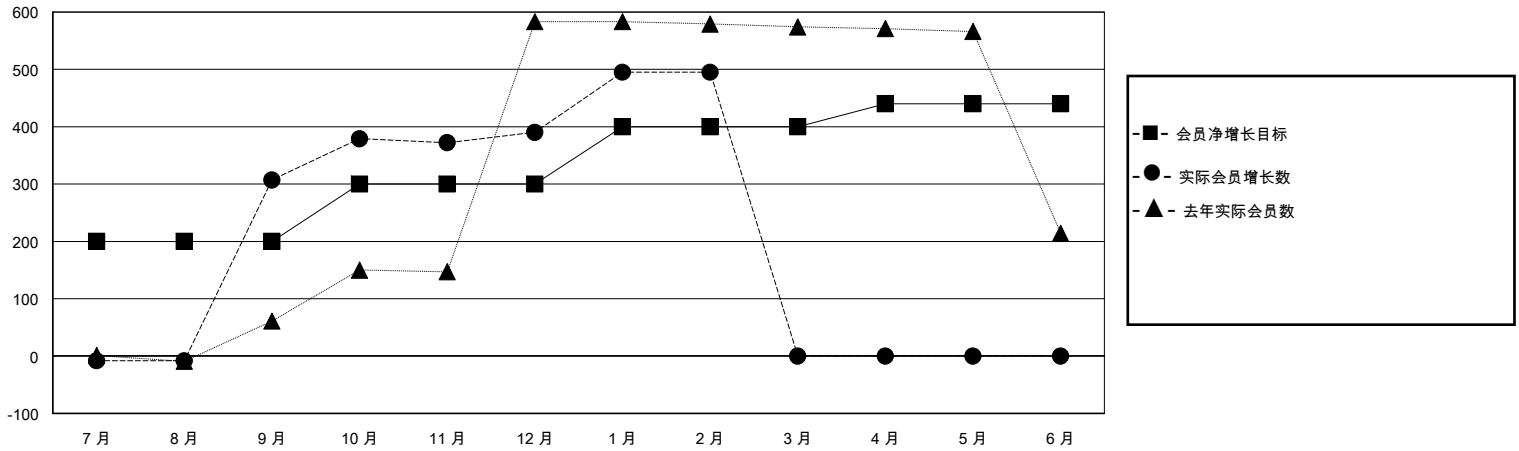

MONTHLY MEMBERSHIP PROGRESS REPORT

District 389

Results as of: 2/29/2024

GMT:

地点 CHINA

GMT宪章区

分会			
成果 2023-2024			
季	新分会目标	新会	会员流失的分会
7月/8月/9月	3	0	0
10月/11月/12月	0	1	0
1月/2月/3月	3	0	0
4月/5月/6月	1	0	0

位会员@每位须缴			
成果 2023-2024			
季	会员净增长目标	实际会员增长数	实际退会会员 (包括转会)
7月/8月/9月	200	330	13
10月/11月/12月	100	105	19
1月/2月/3月	100	112	5
4月/5月/6月	40	0	0

目标与实际新会累积

目标和实际会员累积

已取消的分会: 0	97 CLUBS OF 120 增添1位或以上的新会员	性别分布
放弃的会员	点击这里取得累计会员数据	男 1,837 (61.54%)
过世 1		女 1,148 (38.46%)
分会已取消 0	总计家庭单位会员数 110	
其他 36	支付减半会费的家庭会员 55	
总计 37		