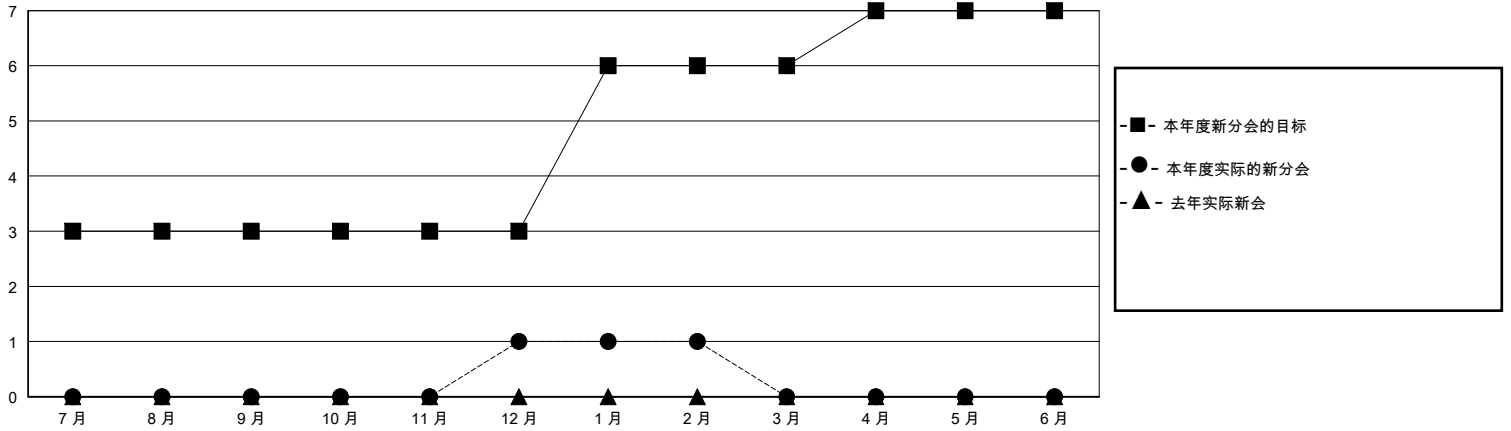

MONTHLY MEMBERSHIP PROGRESS REPORT

District 389

Results as of: 2/29/2024

GMT:

地点 CHINA

GMT宪章区

分会			
成果 2023-2024			
季	新分会目标	新会	会员流失的分会
7月/8月/9月	3	0	0
10月/11月/12月	0	1	0
1月/2月/3月	3	0	0
4月/5月/6月	1	0	0

位会员@每位须缴			
成果 2023-2024			
季	会员净增长目标	实际会员增长数	实际退会会员 (包括转会)
7月/8月/9月	200	330	13
10月/11月/12月	100	105	19
1月/2月/3月	100	112	5
4月/5月/6月	40	0	0

目标与实际新会累积

目标和实际会员累积

已取消的分会: 0	97 CLUBS OF 120 增添1位或以上的新会员	性别分布
放弃的会员	点击这里取得累计会员数据	男 1,837 (61.54%)
过世 1		女 1,148 (38.46%)
分会已取消 0	总计家庭单位会员数 110	
其他 36	支付减半会费的家庭会员 55	
总计 37		